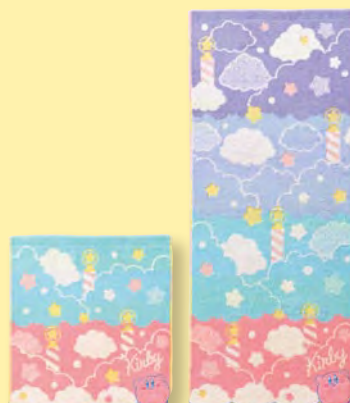

無燃糸

カービィ コットン キャンディ 雲とカービィ
(シャーリングジャカード・シェルメロー・刺繍)

本体価格 ¥500 ウォッシュタオル/約34×36cm
4585004300 JAN4992272705300

本体価格 ¥1,000 フェイスタオル/約34×80cm
4585004400 JAN4992272705317

クラシック
(無燃糸・バイルジャカード・朱子ボーダー)

本体価格 ¥500 ウォッシュタオル/約34×36cm
4585001300 JAN4992272680010

本体価格 ¥1,000 フェイスタオル/約34×80cm
4585001400 JAN4992272680027

ふんわりカービィ
(無燃糸・バイルジャカード・刺繍)

本体価格 ¥500 ウォッシュタオル/約34×36cm
4585001100 JAN4992272679991

本体価格 ¥1,000 フェイスタオル/約34×80cm
4585001200 JAN4992272680003

無燃糸

ふわふわ空のたび
(無燃糸・バイルジャカード・ヨコ織り・スカルップ・アップリケ刺繍)